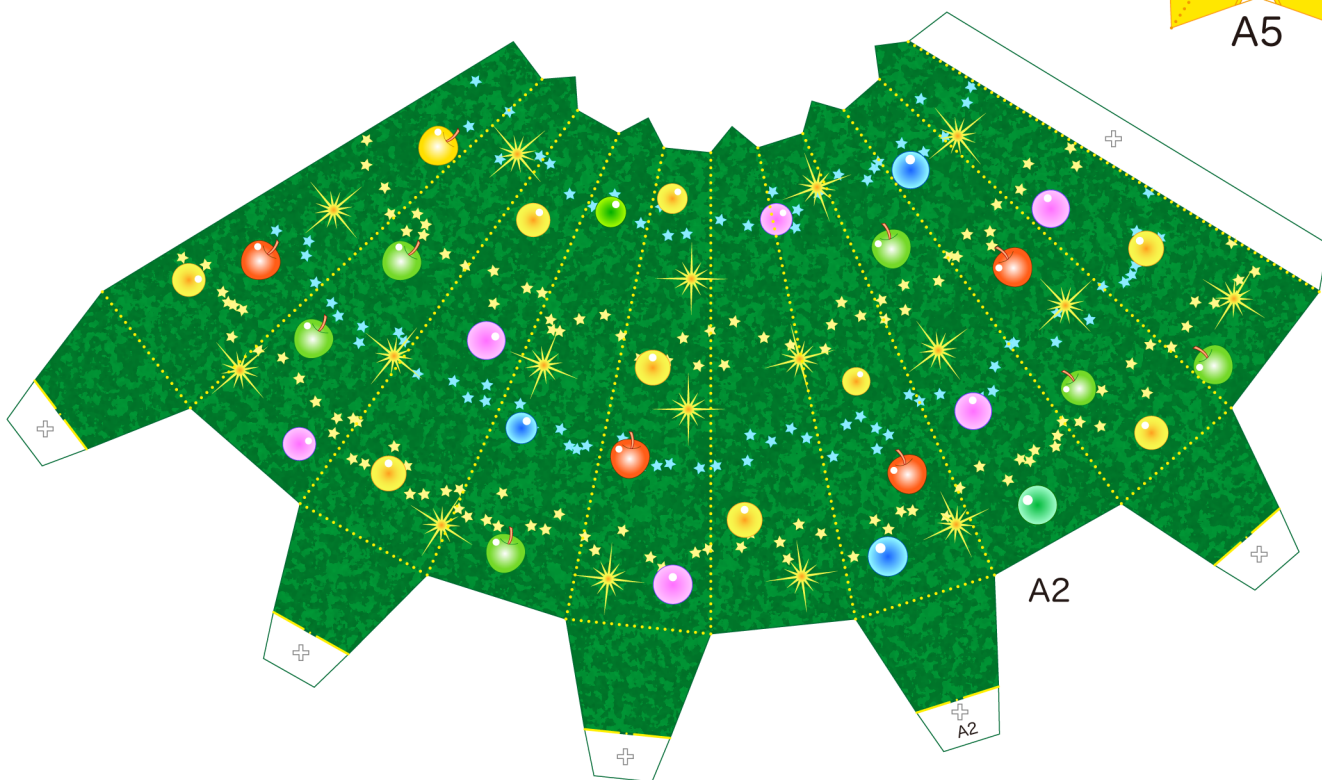

A4

A5

Pinoart  
©2021 Katsuyuki Shiga