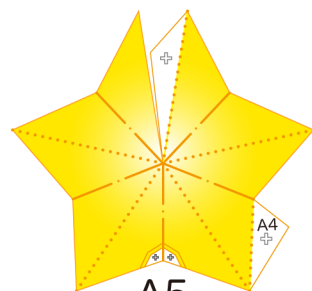

A4

A5

Pinoart  
©2021 Katsuyuki Shiga