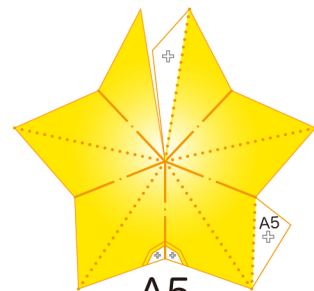

A4

A5

A2

A3

Pinoart
©2021 Katsuyuki Shiga