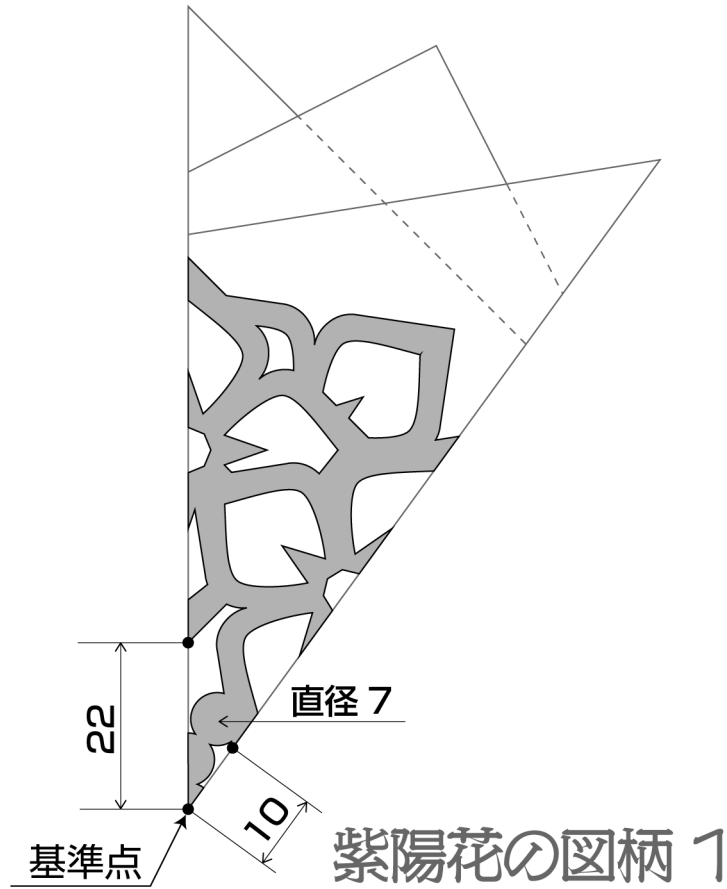

折り紙・切り紙 紫陽花

単位 mm

基本の紫陽花の図柄 1

紫陽花の図柄 1

基本の紫陽花の図柄 2

紫陽花の図柄 2